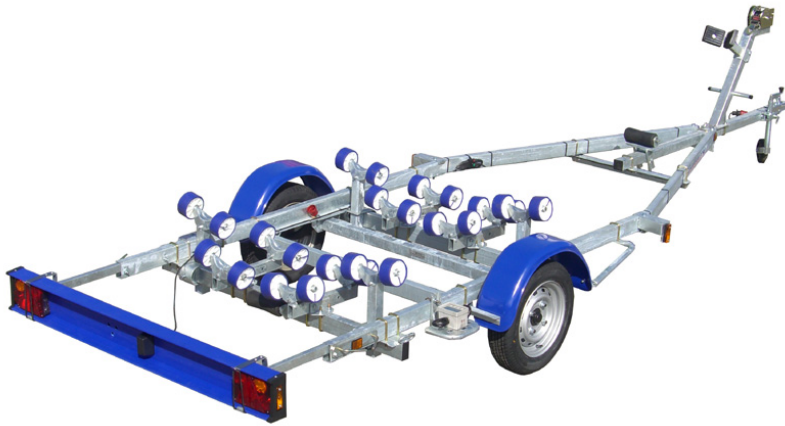

## Remorque porte-bateau SUN WAY GALAXY G510

**TARIF : 1,250.00 â, - TTC**

### Description:

Désignation : G510  
PTAC possibles (kg) : 750 - 700 - 650 - 600 - 500  
Masse à vide mini : 200 kg  
Roues : 155/70R13  
Longueur maxi du bateau : 5.40 m  
Longueur hors-Tout : 4697 - 5999 mm  
Largeur hors tout : 1810 mm