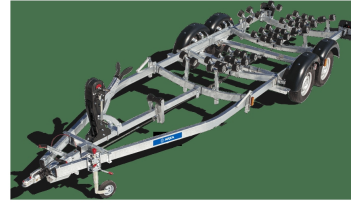

## Remorque porte bateau AREA A252

**TARIF : 4,100.00 â, - TTC**

### Description:

**NEUF**

**Navi Ouest** vous propose cette remorque de route **AREA A252** multi-rouleaux

AREA A252T  
CU: 2040 kg /PTAC : 2500 kg  
Longueur : 7.5m  
Remorque freinée  
double essieu

Treuil Goliath  
Feux rétractables