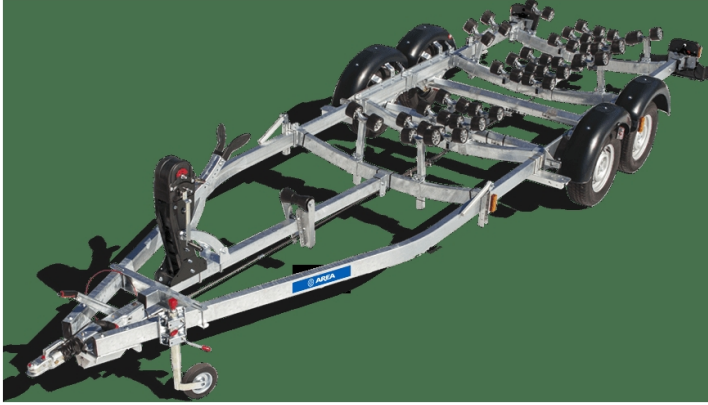

## Remorque porte bateau AREA A252

**TARIF : 4,100.00 â, - TTC**

### Description:

**NEUF**

**Navi Ouest** vous propose cette remorque de route **AREA A252** multi-rouleaux

AREA A252T  
CU: 2040 kg /PTAC : 2500 kg  
Longueur : 7.5m  
Remorque freinée  
double essieu

Treuil Goliath  
Feux rétractables