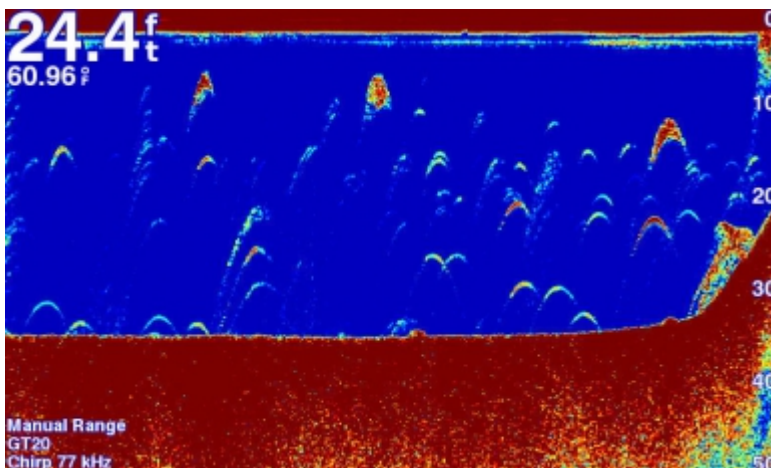

NAVIOUEST

sondeur stricker plus 5cv + sonde ta gt20-tm garmin

TARIF : 409.00 â,- TTC

Caractéristiques techniques :

Type:
Année:
Motorisation:

Longueur:
Largeur:
Nb cabine:
Couchages:

Description:

Garmin propose avec la gamme Striker un sondeur de pêche équipé avec une antenne GPS haute précision intégrée. Le Garmin Striker Plus 5cv propose un sondeur très complet avec la vision 2D classique. La technologie CHIRP, associée, permet d'améliorer très nettement la précision des images, la discrimination des cibles. Les reliefs sous le bateau sont plus visibles, même à vitesse élevée. Le bruit, les parasites peuvent être supprimés pour une interprétation plus faciles de tous les échos même ceux qui se trouvent à des profondeurs importantes.

La fonction ClearVü du sondeur Garmin Striker Plus 5cv permet d'obtenir des images proche de la photographie du fond et jusqu'à
Pour plus d'information, consulter le site web <http://www.naviouest.fr>