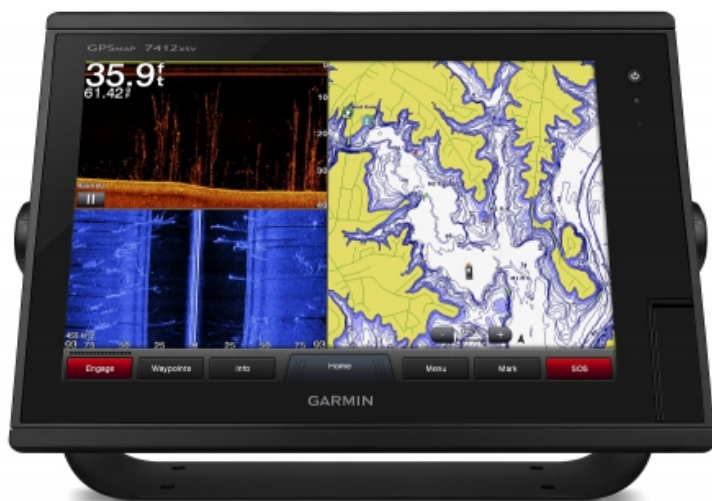

gpsmap 7412 xsv garmin

TARIF : 3,899.00 â,- TTC

Caractéristiques techniques :

Type:
Année:
Motorisation:

Longueur:
Largeur:
Nb cabine:
Couchages:

Description:

Le Garmin GPSMAP 7412xsv est combiné avec des fonctions GPS lecteur de carte et sondeur avec un module "3 en 1" proposant 3 technologies pour voir les fonds et les poissons.

LES FONCTIONS GPS LECTEUR DE CARTE

Le combiné GPSMAP 7412xsv est équipé d'une antenne GPS-GLONASS intégrée, 10hz pour un rafraichissement de 10 fois par seconde des informations de position, cap et vitesse pour garantir un très hautniveau de précision.

Le Garmin GPSMAP 7412xsv exploite la cartographie marine Garmin G2Vision. Cette carte propose la fonction autoguidage avec le calcul d'itinéraire pour contourner, les obstacles, les dangers. La carte G2Vision présente également des photos satellites et aériennes pour faciliter les approches.

FONCTIONS SONDEUR 3 EN 1 :

Le Garmin GPSMAP 7412xsv est équipé d'un module sondeur pouvant exploiter (en fonction de la sonde sélectionnée) 3 technologies développées par Garmin :

- **Vision traditionnelle :** le 7412xsv peut exploiter les sondes 77/200 kHz, 50/200kHz ou CHIRP pour avoir une vision 2D traditionnelle du fond. Le suivi du fond est précis et détaillé et permet de visualiser les poissons. Puissance maximum de 1kw pour cette technologie.
- **Vision DownVü :** sondeur