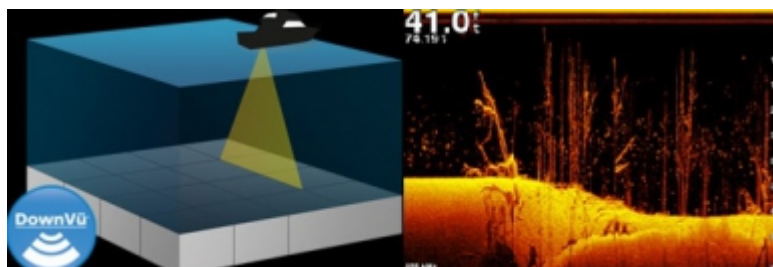

## Description:

Le combiné GPSMAP 7410xsv est GPS lecteur de carte équipé d'un module sondeur "3 en 1" proposant 3 technologies pour voir les fonds et les poissons.

### **FONCTIONS SONDEUR 3 EN 1 :**

Le combiné GPSMAP 7410xsv est équipé d'un module sondeur pouvant exploiter (en fonction de la sonde sélectionnée) 3 technologies développées par Garmin :

- **Vision traditionnelle :** le 7410xsv peut exploiter les sondes 77/200 kHz, 50/200kHz ou CHIRP pour avoir une vision 2D traditionnelle du fond. Le suivi du fond est précis et détaillé et permet de visualiser les poissons. Puissance maximum de 1kw pour cette technologie.
- **Vision DownVü :** sondeur haute fréquence pour visualiser avec précision ce qui se trouve sous le bateau (structures, épaves, type de fond)