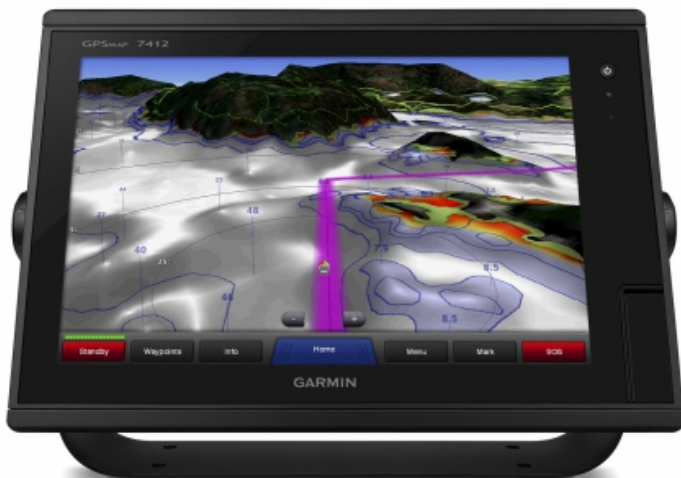

## gpsmap 7412 garmin

**TARIF : 3,399.00 â, - TTC**

### Description:

Le GPS Lecteur de carte Garmin GPSMAP 7412 est un écran multifonctions très évolutif, qui convient aussi bien pour un usage sur les bateaux à moteur, les voiliers. Quelque soit votre programme de navigation (pêche, régate, croisière, régate) Garmin propose tous les accessoires adaptés :

- Radar : compatible avec les antennes radar Garmin GMR xHD ou XHD2
- Caméra vidéo, caméra Thermique : Caméra GC10, Caméra Flir
- Compatible NMEA2000 : connexion possible avec pilote automatique, VHF, AIS, instrument de navigation, données moteur, etc....
- Sondeur : boîte noire Garmin GSD26, GSD25, GSD24, GCV10
- Communication sans fil WIFI : retrouvez sur votre tablette avec l'application **Garmin Helm** toutes les données présentes sur le Garmin GPSMap 7412

Grâce à son antenne GPS ultra précise compatible également avec le système GLONASS, un rafraîchissement 10 fois par seconde la position, l'ima vitesse, le cap sont d'un très haut niveau de précision.

L'écran multifonctions GPSMap 7412 utilise la cartographie Garmin G2Vision. Développée par Garmin, elle a des fonctionnalités telles que **l'autoguidage** pour calculer la route vers votre destination tout en évitant les obstacles (hauts-fonds, dangers, bouées) en fonction des données que vous avez enregistrées (tirant d'eau), présente également les photos satellites et .....