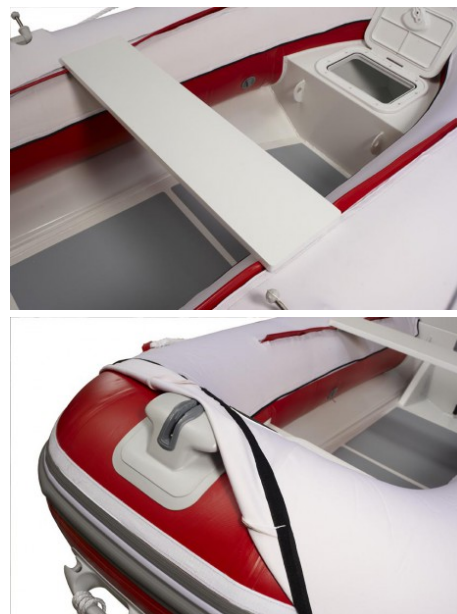

ANNEXE 3 D TENDER 325 LUX

TARIF : 2,099.00 â,- TTC

Caractéristiques techniques :

Type: Annexe
Année: 2018
Motorisation:

Longueur: 325
Largeur: 156
Nb cabine:
Couchages:

Description:

Annexes semi-rigide en aluminium haut de gamme avec housse sur boudin et bail à mouillage.

La gamme LUX se décline en 3 modèles tous équipés d'une bail à mouillage et d'une housse sur boudin démontable en néoprène pour une longévité optimale.

Sa coque en V prononcée conçue en aluminium doublé d'un fond plat offre le parfait équilibre entre légèreté, durabilité et confort de navigation.

STANDARD DE LIVRAISON

- Coffre avant > Bail à mouillage
- Banc en aluminium
- 4 cadènes de levage
- 3 cadènes de remorquage
- Bande de protection d'étrave
- Kit de réparation
- Gonfleur
- Sac de rangement
- Rames et dames de nage
- Housse néoprène blanche fixée par velcro

Pour plus d'information, consulter le site web <http://www.naviouest.fr>